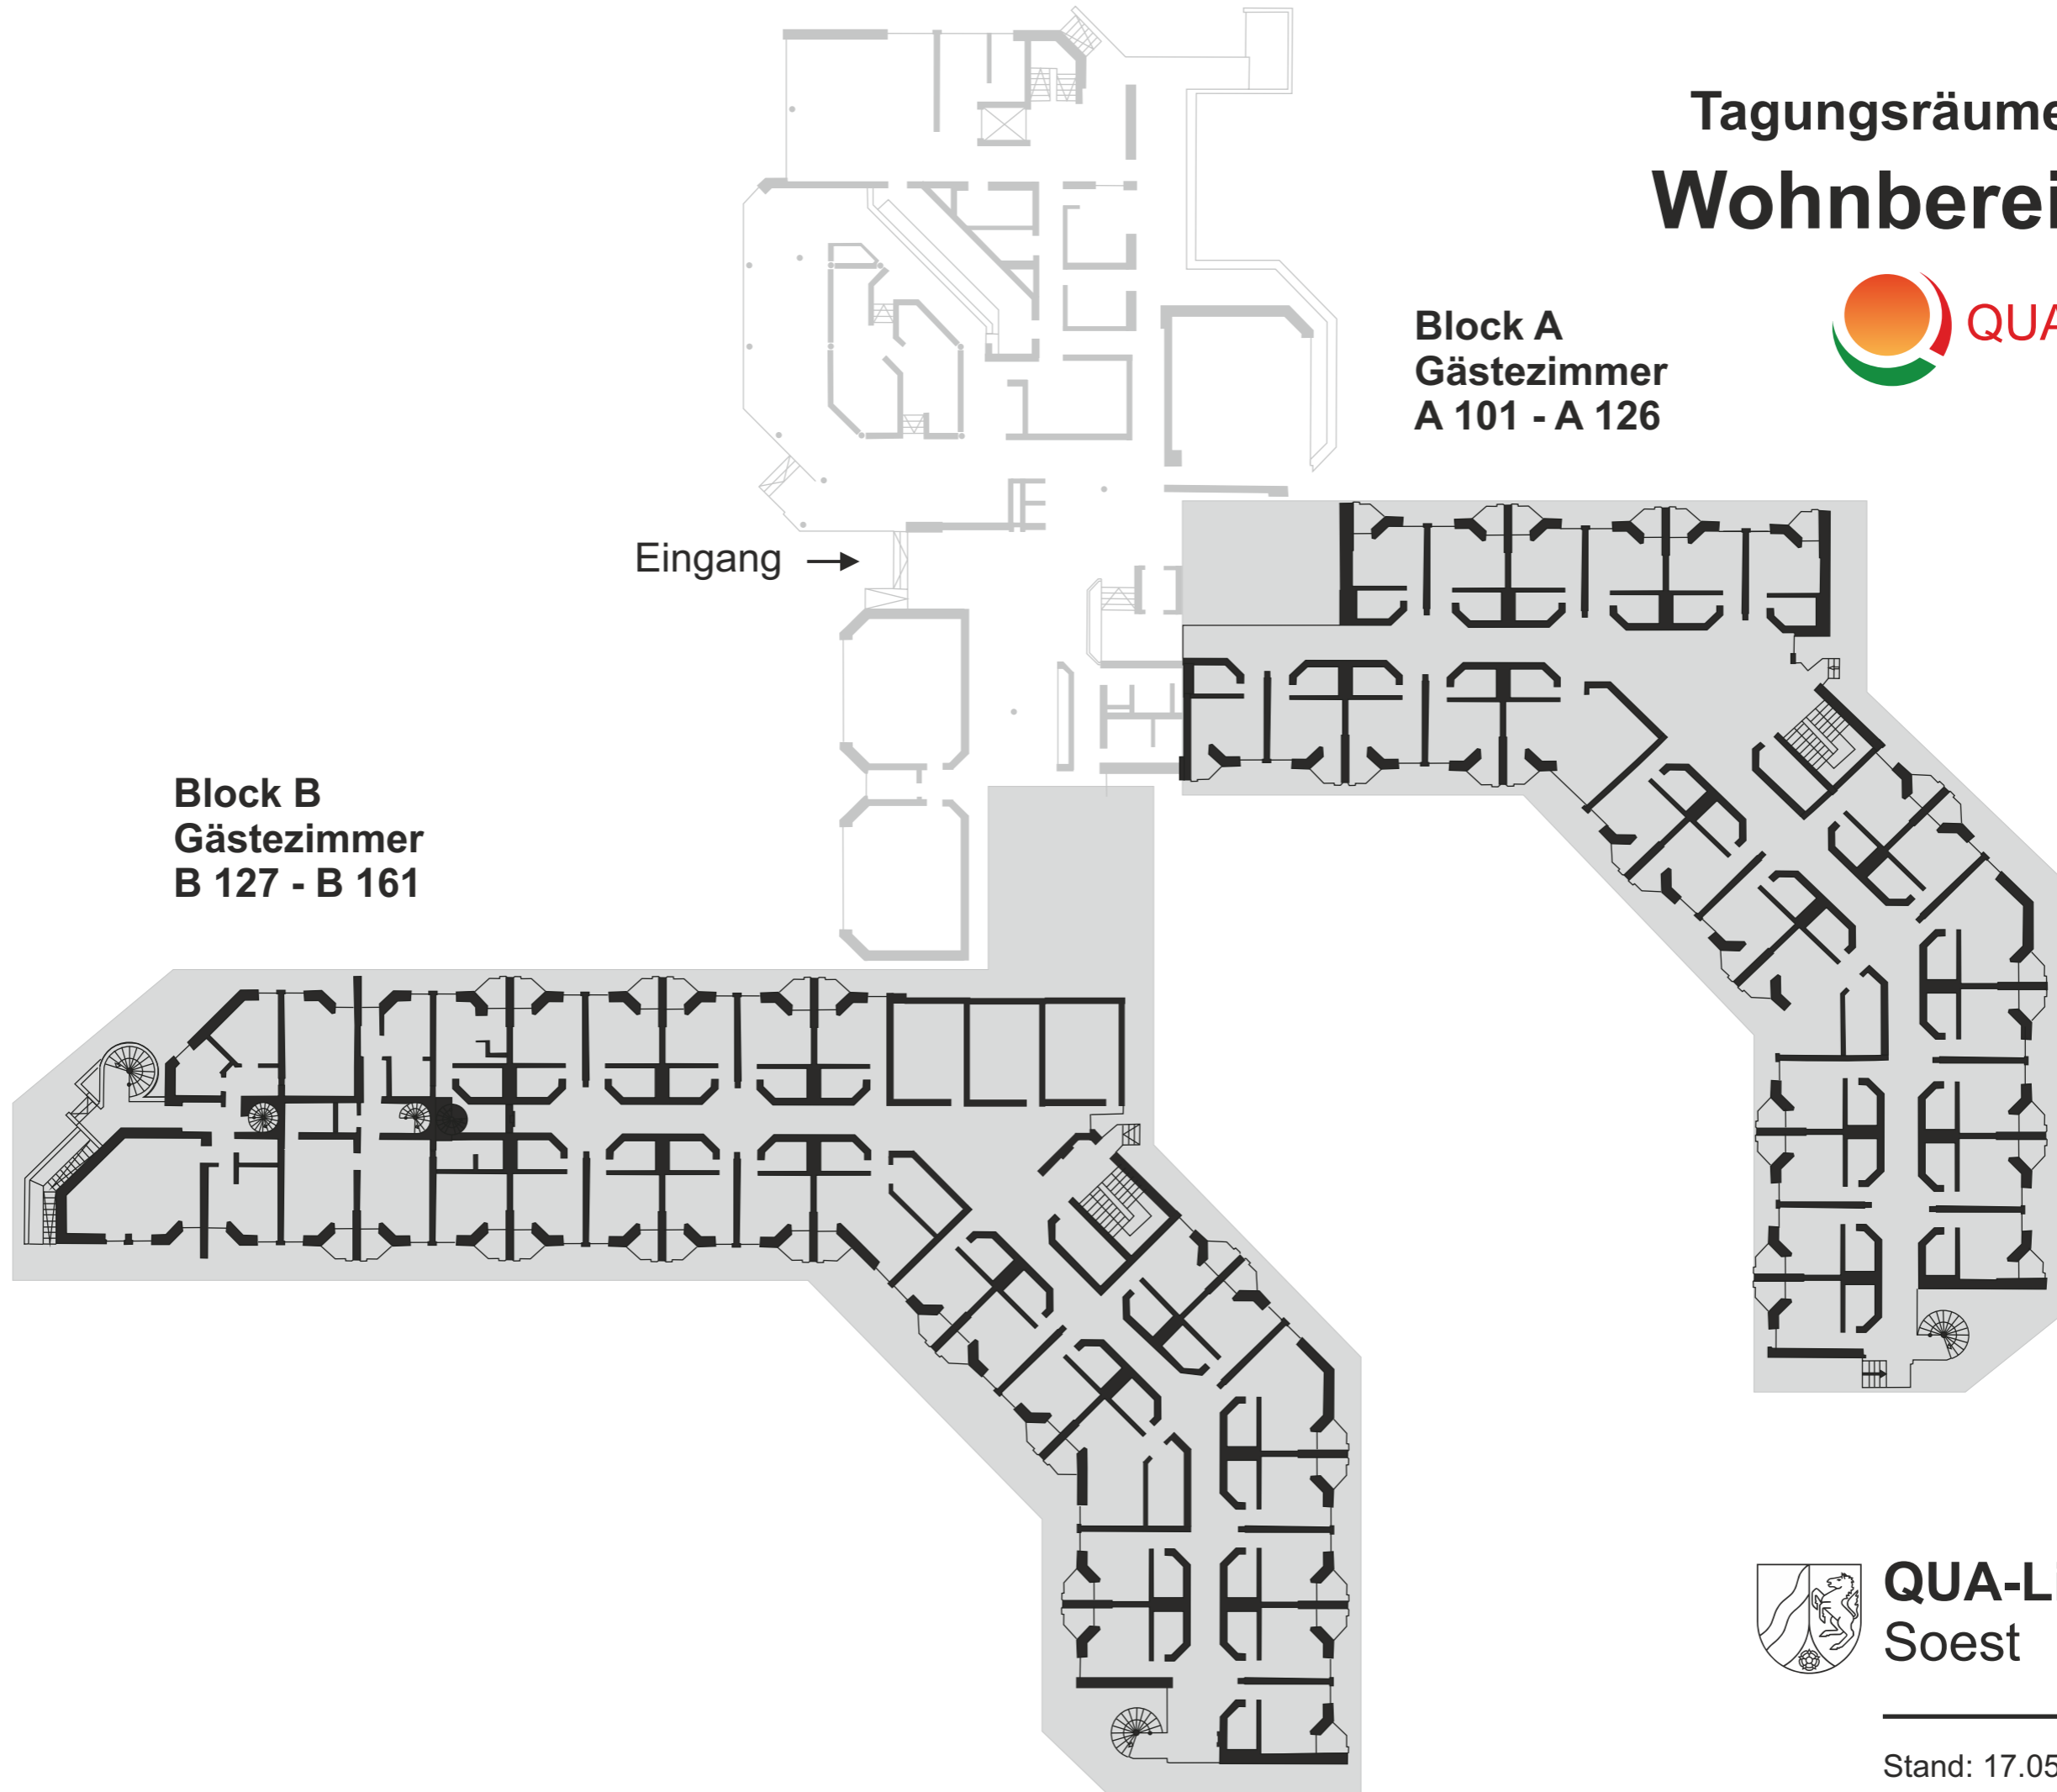

# Tagungsräume Wohnbereich OG

Block A  
Gästezimmer  
A 101 - A 126

Eingang →

Block B  
Gästezimmer  
B 127 - B 161

**QUA-LiS NRW**  
Soest

Stand: 17.05.2018